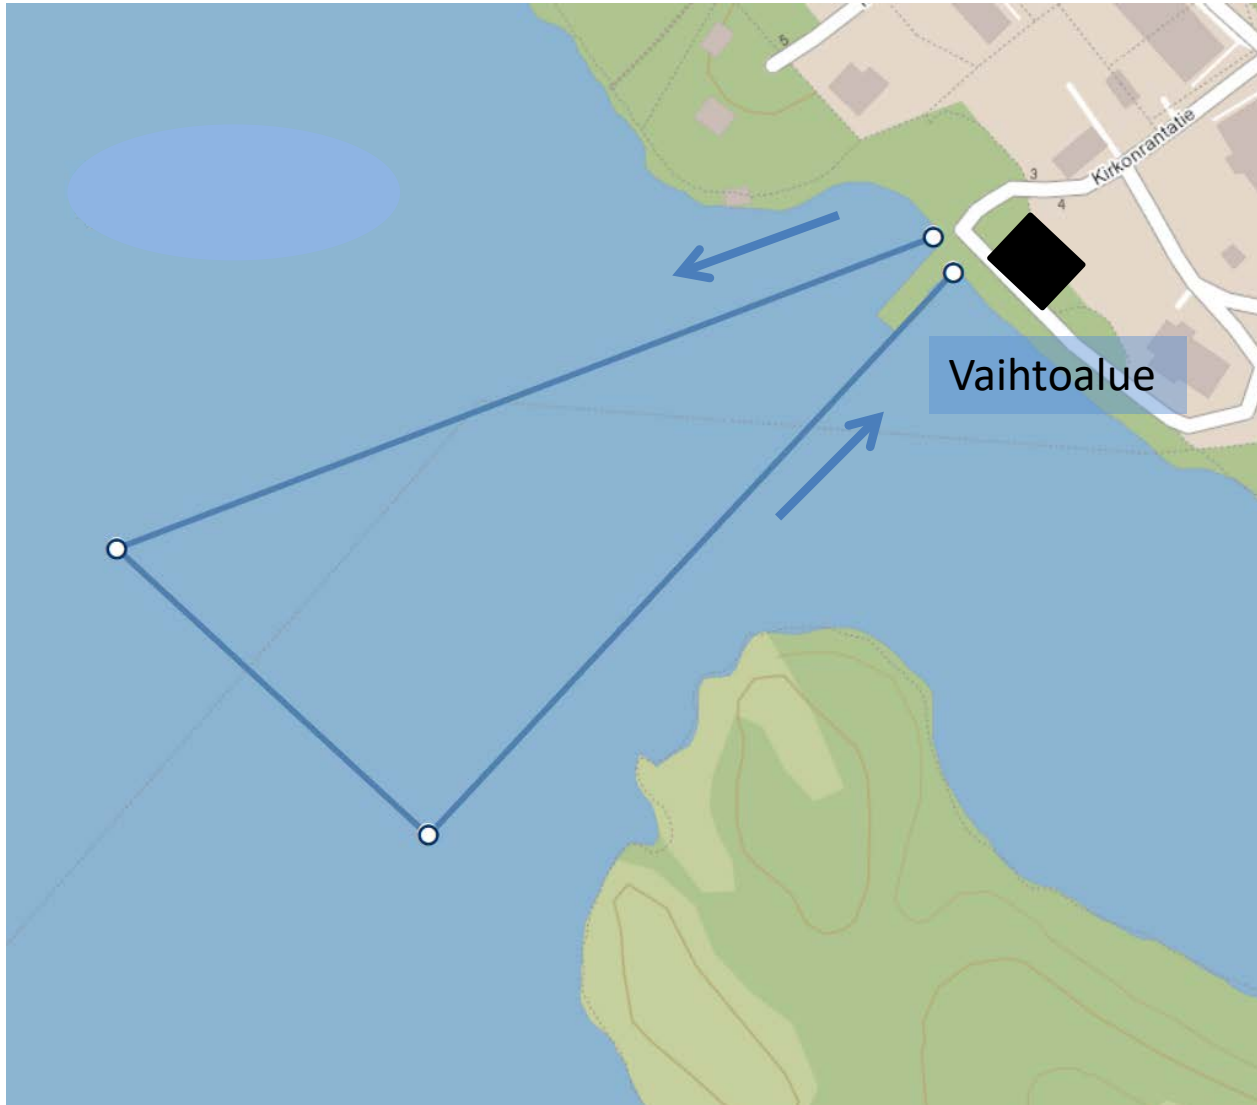

LÄHTÖ KLO 12.00 Kilpasarja ja viesti

750m uinti + 20km pyöräily + 5km juoksu

Uinti

Kääntöpaikka

Pyöräily

Toiselle kierrokselle suoraan. Ei käydä vaihtoalueenkautta!

Vaihtoalue

Takaisin autotielle

Pyörätielle

Kääntöpaikka

Juoksu