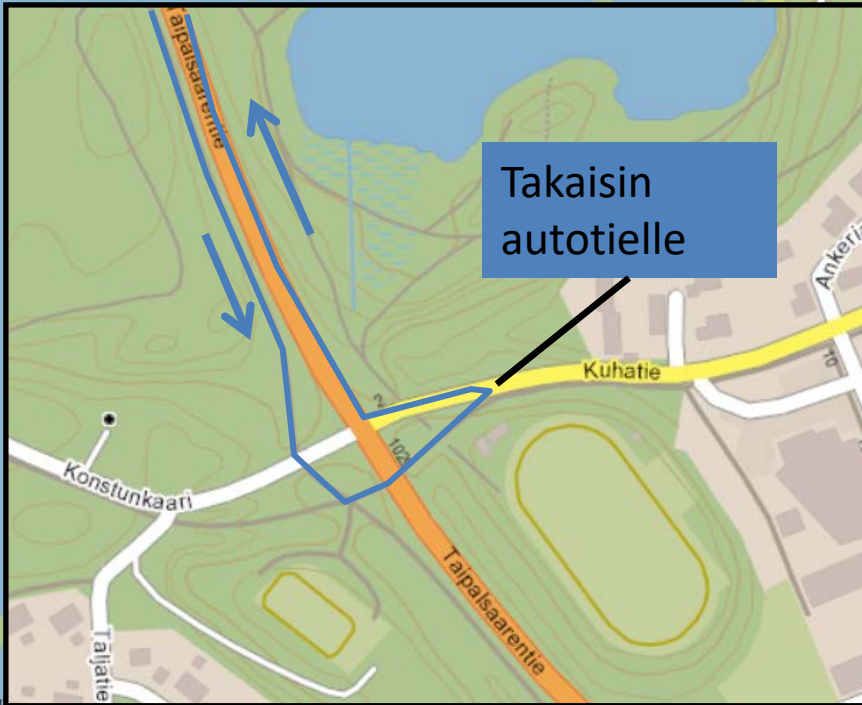

LÄHTÖ KLO 12.00 Kilpasarja ja viesti

750m uinti + 20km pyöräily + 5km juoksu

Uinti

Kääntöpaikka

Pyöräily

Toiselle kierrokselle suoraan. Ei käydä vaihtoalueenkautta!

Vaihtoalue

Takaisin autotielle

Pyörätielle

Kääntöpaikka

Juoksu