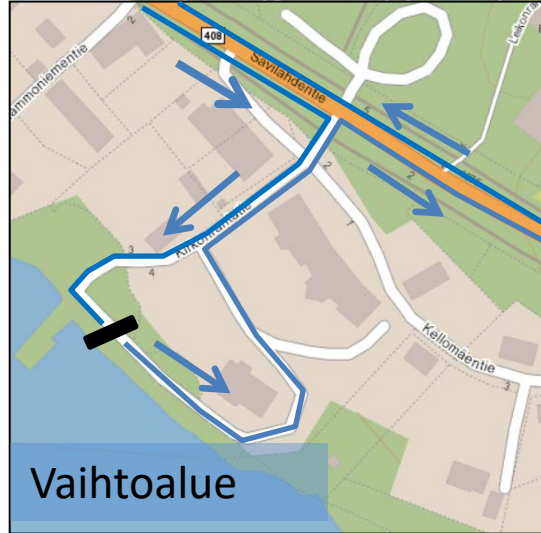

LÄHTÖ KLO 12.00 Kilpasarja ja viesti

750m uinti + 20km pyöräily + 5km juoksu

Uinti

Kääntöpaikka

Pyöräily

Toiselle kierrokselle suoraan. Ei käydä vaihtoalueenkautta!

Vaihtoalue

Takaisin autotielle

Pyörätielle

Kääntöpaikka

Juoksu